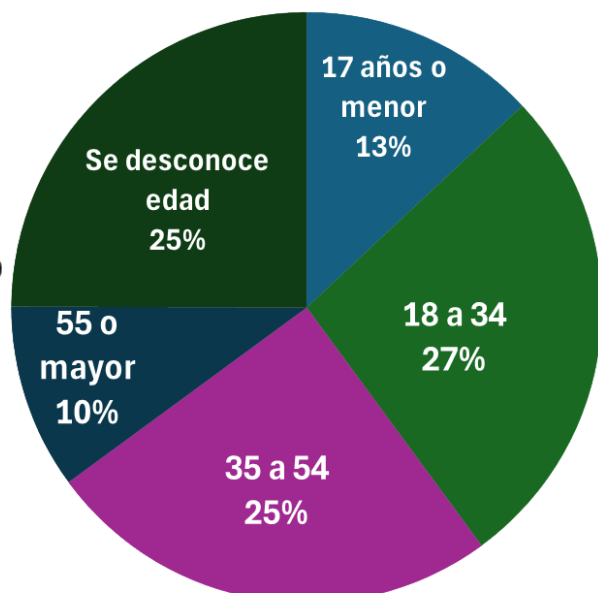

VIOLENCIA SEXUAL EN PUERTO RICO

Policía de Puerto Rico

Datos del 1ero de enero al 31 de diciembre de 2024

TENDENCIAS ANUALES:

Incidentes reportados de violencia sexual,
Policía de PR

Áreas con más incidentes de violencia sexual en Puerto Rico por area policiaca, 2024

- Arecibo con **136** incidentes
- Caguas con **153** incidentes
- Bayamon con **171** incidente
- Carolina con **183** incidentes
- San Juan con **208** incidentes

Edad de personas ofensoras en el 2024 (n: 1340)

- Loíza: **12** casos
 - Culebra: **9** casos
 - Maricao: **9** casos
 - Luquillo: **9** casos
 - Arroyo: **6** casos
 - Mayagüez: **5** casos
- por cada 10,000 habitantes de 17 años o menos

Departamento de Educación (2021)