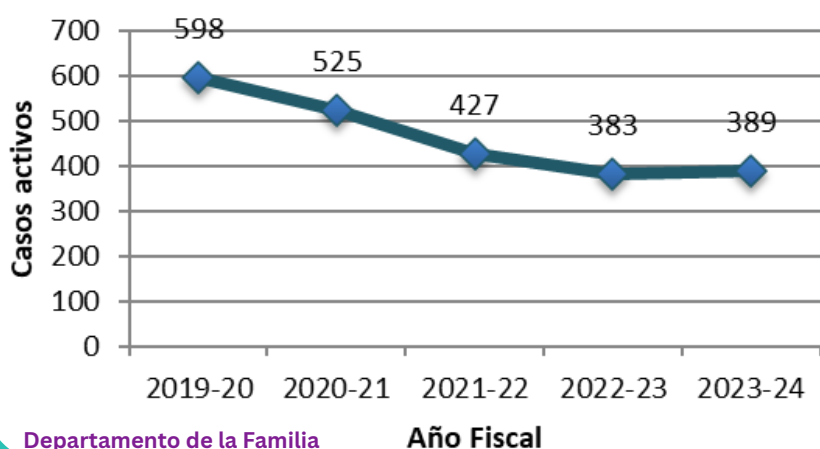

VIOLENCIA SEXUAL EN PUERTO RICO

Policía de Puerto Rico

Datos del 1ero de enero al 31 de diciembre de 2024

TENDENCIAS ANUALES:

Incidentes reportados de violencia sexual,
Policía de PR

Áreas con más incidentes de violencia sexual en Puerto Rico por area policiaca, 2024

- Arecibo con **136** incidentes
- Caguas con **153** incidentes
- Bayamon con **171** incidente
- Carolina con **183** incidentes
- San Juan con **208** incidentes

Edad de personas ofensoras en el 2024 (n: 1340)

Oficina de Estadísticas del Negociado de la Policía de Puerto Rico, 2024.

Departamento de la Familia

Casos Activos (2023-24)

Departamento de la Familia

Año Fiscal

Municipios con la mayor tasa de casos de abuso sexual investigados por el Departamento de la Familia (2023-24)

- Loíza: **12** casos
 - Culebra: **9** casos
 - Maricao: **9** casos
 - Luquillo: **9** casos
 - Arroyo: **6** casos
 - Mayagüez: **5** casos
- por cada 10,000 habitantes de 17 años o menos

Departamento de Educación (2021)