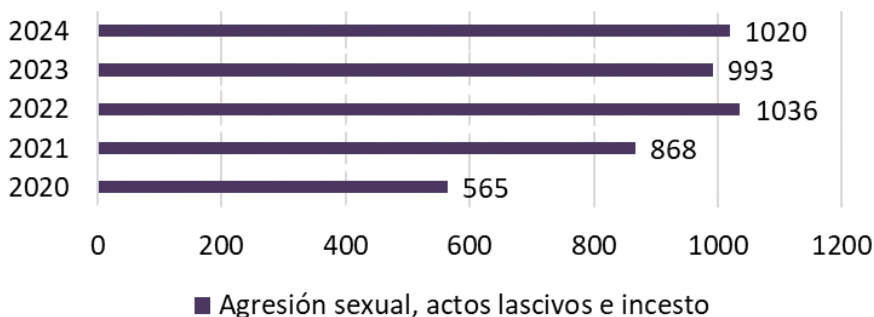

VIOLENCIA SEXUAL EN PUERTO RICO

Policía de Puerto Rico

Datos del 1ero de enero al 31 de diciembre de 2024

TENDENCIAS ANUALES:

Incidentes reportados de violencia sexual,
Policía de PR

Áreas con más incidentes de violencia sexual en Puerto Rico por area policiaca, 2024

- Arecibo con **136** incidentes
- Caguas con **153** incidentes
- Bayamon con **171** incidente
- Carolina con **183** incidentes
- San Juan con **208** incidentes

Edad de personas ofensoras en el 2024 (n: 1340)

- Loíza: **12** casos
 - Culebra: **9** casos
 - Maricao: **9** casos
 - Luquillo: **9** casos
 - Arroyo: **6** casos
 - Mayagüez: **5** casos
- por cada 10,000 habitantes de 17 años o menos

Departamento de Educación (2021)